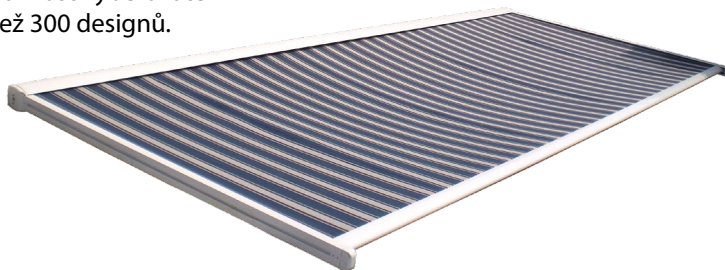

Markýzu **SOLARO** nabízíme výhradně s motorem pro komfortní ovládání. Jako doplněk motoru můžete zvolit dálkový ovladač nebo automatické řízení markýzy dle počasí.