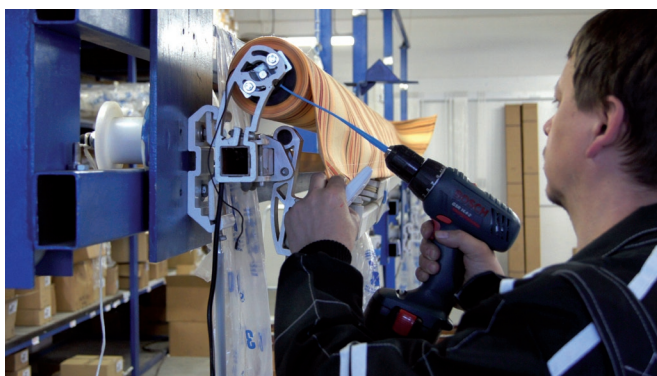

Výsuv	1,5 m, 2 m, 2,5 m, 3 m
Max. šířka	7 m
Úhel sklonu	1° - 40°
Barva konstrukce	Bílá
Potah	Kvalitní markýzová látka s UV filtrem a úpravou proti plísni
Volán	Žádný, rovný nebo vlnovka
Typ ovládním	Manuální klikou nebo motorové na přání
Montáž	Stěna nebo strop na přání