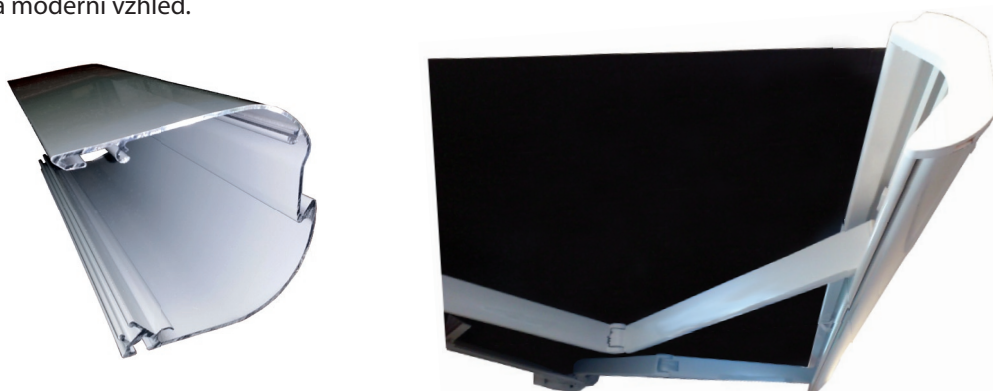

HAWAI 2

Dokonalá elegancie za příznivou cenu

Kazetová výsuvná markýza **HAWAI 2** je na první pohled velmi atraktivní markýza s elegantní zakulacenou kazetou. Moderní design a propracované detaily Vás uchvátí na první pohled. Kvalitní markýza vyniká velmi pevnou konstrukcí s celohliníkovou kazetou, která chrání látku před deštěm a nečistotami. Látky je tak dokonale chráněna před nepříznivou počasí. Současně je chráněn i celý válec markýzy, takže vše je perfektně esteticky propracováno a markýza Hawaii 2 je vhodná i pro nejnáročnější uživatele.

Markýzu **HAWAI 2** nabízíme s ručním klikovým ovládním nebo s motorem pro komfortní ovládním markýzy. Jako doplněk motoru můžete zvolit dálkový ovladač nebo automatické řízení markýzy dle počasí.

Výsuv	1,5 m, 2 m, 2,5 m, 3 m
Max. šířka	7 m
Úhel sklonu	1° - 40°
Barva konstrukce	Bílá
Potah	Kvalitní markýzová látka s UV filtrem a úpravou proti plísni
Volán	Žádný, rovný nebo vlnovka
Typ ovládním	Manuální klikou nebo motorové na přání
Montáž	Stěna nebo strop na přání

MARKÝZA PHOENIX

VYROBÍME A NAMONTUJEME MARKÝZU I VÁM...

Markýza PHOENIX je velmi kvalitní kazetová markýza pro zastínění velkých teras či zahradních restaurací. Vyznačuje se čistými liniemi a elegantním provedením.

PHOENIX

Exkluzivní markýza pro náročné

Markýza **PHOENIX** je velmi moderní kazetová markýza pro velmi náročné zákazníky. Veškeré díly jsou propracovány tak, aby do sebe perfektně zapadaly a dokonale lícovaly. Látky i ramena jsou schována v kompaktní kazetě, takže je vše perfektně chráněno před nečistotami a nepříznivými povětrnostními podmínkami. Kazeta markýzy je vyrobena z vysoce kvalitní hliníkové slitiny v tloušťce 2,5 mm lité pod tlakem. Elegantní tvary markýzy podtrhují jedinečný a moderní vzhled.