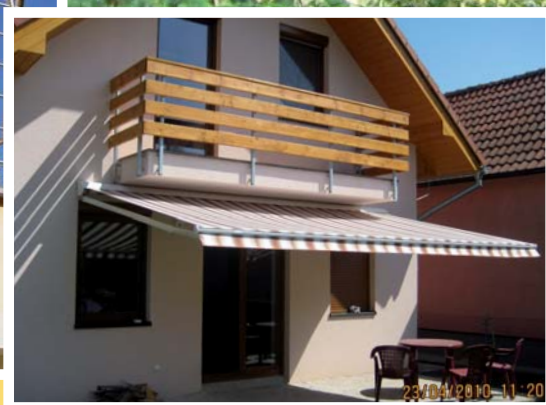

## VYROBÍME A NAMONTUJEME MARKÝZU I VÁM...

Markýza CORDOBA je polokazetová markýza, která je určena pro terasy rodinných domů. Díky polokazetovému provedení je látka chráněna před povětrnostními vlivy a je tak zabezpečena dlouhodobá životnost. Tato markýza má velmi propracované detaily a uspokojí nároky každého majitele.

## CORDOBA

Elegance, funkčnost a příznivá cena

Polokazetová markýza **CORDOBA** se vyznačuje vysokou funkčností a dlouhodobou životností díky použití polokazety, která chrání látku před nepřízní počasí. Látka i složená ramena jsou ve staženém stavu schována v polokazetě.

Markýzu **CORDOBA** nabízíme s ručním klikovým ovládním nebo s motorem pro komfortní ovládním markýzy. Jako doplněk motoru můžete zvolit dálkový ovladač nebo automatické řízení markýzy dle počasí.

<b>Výsuv</b>	1,5m, 2m, 2,5m
<b>Max. šířka</b>	4,5 m
<b>Úhel sklonu</b>	1 - 55°
<b>Barva konstrukce</b>	Bílá
<b>Potah</b>	Kvalitní markýzová látka s UV filtrem a úpravou proti plísni
<b>Volán</b>	Rovný nebo vlnovka
<b>Typ ovládním</b>	Manuální klikou nebo motorové na přání
<b>Montáž</b>	Stěna nebo strop na přání