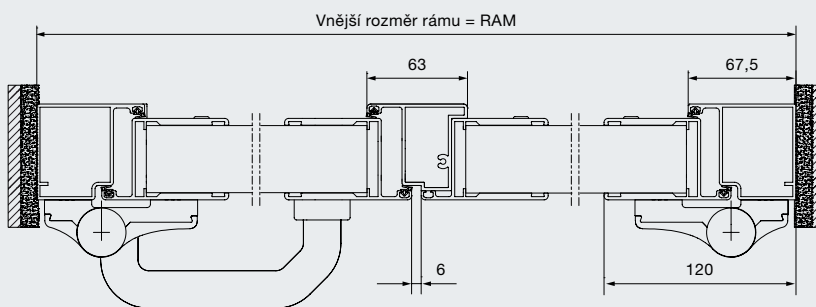

NT80-2: drážková západka
volitelně: držák dveří

NT60-2

Třírozměrně nastavitelné závěsy

Kliky z umělé hmoty

Dodatečný bezpečnostní čep

Tříbodové zamykání (volitelně)
Otočná závora nahoře i dole

Tyčová závora

NT80-2

Třírozměrně nastavitelné závěsy

Sada z ušlechtilé oceli (volitelná)

Bezpečnostní čep

5 uzamykacích bodů a 3 otočné závory

Obrázky zčásti obsahují speciální
výbavu.

Montážní údaje

Svislý řez
NT60-2

Svislý řez
NT80-2

Vodorovný řez
NT60-2

Vodorovný řez
NT80-2

HOLMANN

Zažijte kvalitu Hörmann u novostavby i modernizace

S firmou Hörmann můžete vše optimálně naplánovat. Pečlivě navzájem přizpůsobená řešení vám nabízejí v každé oblasti špičkové produkty s vysokou funkcí.