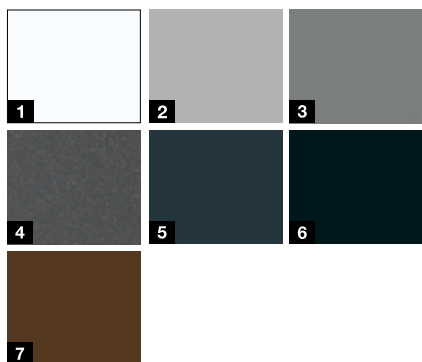

### Akční barvy\*\*\*

- 1 Dopravní bílá RAL 9016 matná
- 2 Bílý hliník RAL 9006
- 3 Šedý hliník CH 907
- 4 Antracitová metalická CH 703
- 5 Antracitová šedá RAL 7016
- 6 Hluboká černá RAL 9005
- 7 Zemitá hnědá RAL 8028