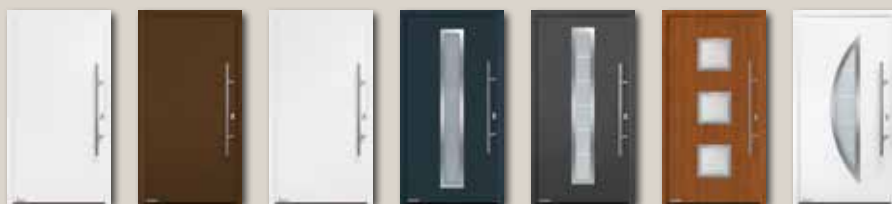

Motiv 010	Motiv 015	Motiv 515	Motiv 700A	Motiv 700	Motiv 810	Motiv 900
V RAL 9016	V RAL 9016	V RAL 9016	V RAL 9016	V RAL 9016	V RAL 9016	V RAL 9016
31.999 Kč*	31.999 Kč*	31.999 Kč*	33.999 Kč*	36.999 Kč*	36.999 Kč*	36.999 Kč*
Ve 2 barvách	Ve 2 barvách	Ve 2 barvách	Ve 2 barvách	Ve 2 barvách	Ve 2 barvách	Ve 2 barvách
32.999 Kč*	32.999 Kč*	32.999 Kč*	34.999 Kč*	37.999 Kč*	37.999 Kč*	37.999 Kč*
Ve 3 dekorech	Ve 3 dekorech	Ve 3 dekorech	Ve 3 dekorech	Ve 3 dekorech	Ve 3 dekorech	Ve 3 dekorech
34.999 Kč*	34.999 Kč*	34.999 Kč*	36.999 Kč*	39.999 Kč*	39.999 Kč*	39.999 Kč*

* Cena je včetně montáže a 15 % DPH.