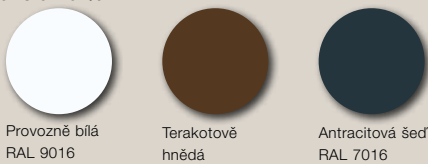

Ve 3 akčních barvách

Provozně bílá
RAL 9016

Terakotově
hnědá
RAL 8028

Antracitová šed'
RAL 7016